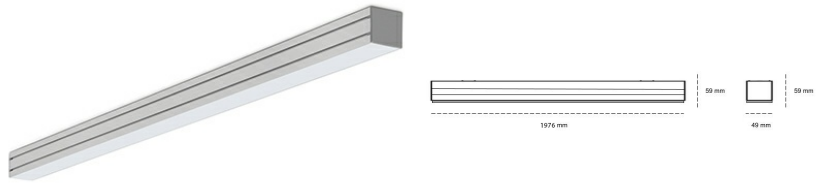

LINEAR LED LINE M 940 63W 1976mm MICROPRYZMA GREY | ON/OFF |

LED	SMD
Barwa światła	4000 [K] STANDARD
CRI	90
Strumień led chip	9660 [lm]
Strumień światła z oprawy	5796 [lm]
Zasilanie systemu	63 [W]
Wydajność oprawy oświetleniowej	92 [lm/W]
Kąt świecenia	MICROPRYZMA
Sterowanie	ON/OFF
MacAdam	3 SDCM

Linear LED

Oprawa profilowa ze źródłem światła LED. Dostępność w kolorze białym, czarnym i szarym. Na zamówienie istnieje możliwość lakierowania na dowolny kolor z palety RAL. Profil wykonany z aluminium. Możliwość montażu natynkowego lub na zawieszniach. Dostępne przesłony: nano opał, micro pryzma, low UGR.

OPRAWA

Waga	3,9 [kg]
Ochronność IP , IK , klasa	IP 20, IK 1,
Kolor oprawy	BLACK
Rodzaj przesłony	Plastic
Napięcie zasilania	220-240V 50-60Hz

Uwaga: Wszystkie dane są wartościami typowymi. Tolerancja pomiarów +/-10%. Funkcje systemu mogą ulec zmianie wraz z ulepszeniami produktu ze względu na postęp techniczny.

OPCJE

kolor oprawy do wyboru z palety RAL - na zapytanie, możliwość pomalowania oprawy z uzyskaniem efektu drewna, możliwość sterowania mocą świecenia za pomocą systemu CASAMBI / DALI możliwość zastosowania modułów Tunable White

Wygenerowano: 17.09.2024