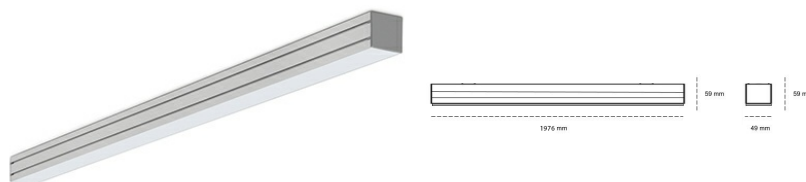

LINEAR LED LINE M 935 63W 1976mm MICROPRYZMA GREY | ON/OFF |

Kod produktu: M196-K0001-7F935-##-C7M-ZLN5_500-##-###

LED	SMD
Barwa światła	3500 [K] STANDARD
CRI	90
Strumień led chip	9345 [lm]
Strumień światła z oprawy	5607 [lm]
Zasilanie systemu	63 [W]
Wydajność oprawy oświetleniowej	89 [lm/W]
Kąt świecenia	MICROPRYZMA
Sterowanie	ON/OFF
MacAdam	3 SDCM

Linear LED

Oprawa profilowa ze źródłem światła LED. Dostępność w kolorze białym, czarnym i szarym. Na zamówienie istnieje możliwość lakierowania na dowolny kolor z palety RAL. Profil wykonany z aluminium. Możliwość montażu natynkowego lub na zawieszach. Dostępne przesłony: nano opal, micro pryzma, low UGR.

OPRAWA

Waga	3,9 [kg]
Ochronność IP , IK , klasa	IP 20, IK 1,
Kolor oprawy	GREY
Rodzaj przesłony	Plastic
Napięcie zasilania	220-240V 50-60Hz

Uwaga: Wszystkie dane są wartościami typowymi. Tolerancja pomiarów +/-10%. Funkcje systemu mogą ulec zmianie wraz z ulepszeniami produktu ze względu na postęp techniczny.