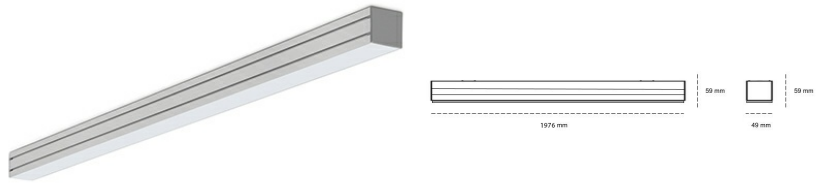

LINEAR LED LINE M 935 63W 1976mm LOW UGR GREY | ON/OFF |

LED	SMD
Barwa światła	3500 [K] STANDARD
CRI	90
Strumień led chip	9345 [lm]
Strumień światła z oprawy	4298 [lm]
Zasilanie systemu	63 [W]
Wydajność oprawy oświetleniowej	68 [lm/W]
Kąt świecenia	LOW UGR
Sterowanie	ON/OFF
MacAdam	3 SDCM

Linear LED

Oprawa profilowa ze źródłem światła LED. Dostępność w kolorze białym, czarnym i szarym. Na zamówienie istnieje możliwość lakierowania na dowolny kolor z palety RAL. Profil wykonany z aluminium. Możliwość montażu natynkowego lub na zawieszniach. Dostępne przesłony: nano opał, micro pryzma, low UGR.

OPRAWA

Waga	3,9 [kg]
Ochronność IP , IK , klasa	IP 20, IK 1,
Kolor oprawy	BLACK
Rodzaj przesłony	Plastic
Napięcie zasilania	220-240V 50-60Hz

Uwaga: Wszystkie dane są wartościami typowymi. Tolerancja pomiarów +/-10%. Funkcje systemu mogą ulec zmianie wraz z ulepszeniami produktu ze względu na postęp techniczny.

OPCJE

kolor oprawy do wyboru z palety RAL - na zapytanie, możliwość pomalowania oprawy z uzyskaniem efektu drewna, możliwość sterowania mocą świecenia za pomocą systemu CASAMBI / DALI możliwość zastosowania modułów Tunable White

Wygenerowano: 17.09.2024