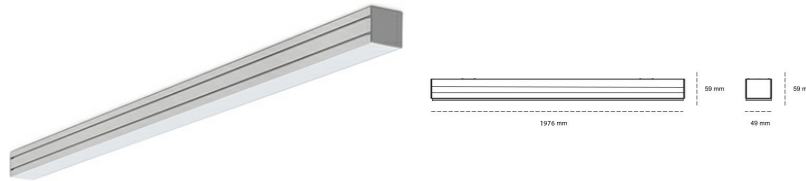

## LINEAR LED LINE M 930 44W 1976mm OPAL GREY | ON/OFF |

Kod produktu: M196-K0001-7F930-##-C7O-ZLN8\_350-##-###

LED	SMD
Barwa światła	3000 [K] STANDARD
CRI	90
Strumień led chip	5580 [lm]
Strumień światła z oprawy	2790 [lm]
Zasilanie systemu	44 [W]
Wydajność oprawy oświetleniowej	63 [lm/W]
Kąt świecenia	OPAL
Sterowanie	ON/OFF
MacAdam	3 SDCM

### Linear LED

Oprawa profilowa ze źródłem światła LED. Dostępność w kolorze białym, czarnym i szarym. Na zamówienie istnieje możliwość lakierowania na dowolny kolor z palety RAL. Profil wykonany z aluminium. Możliwość montażu natynkowego lub na zawieszach. Dostępne przesłony: nano opal, micro pryzma, low UGR.

### OPRAWA

Waga	3,9 [kg]
Ochronność IP , IK , klasa	IP 20, IK 1,
Kolor oprawy	GREY
Rodzaj przesłony	Plastic
Napięcie zasilania	220-240V 50-60Hz

Uwaga: Wszystkie dane są wartościami typowymi. Tolerancja pomiarów +/-10%. Funkcje systemu mogą ulec zmianie wraz z ulepszeniami produktu ze względu na postęp techniczny.