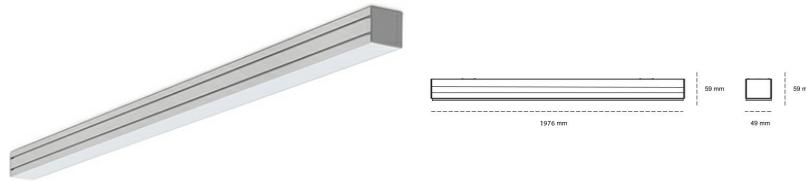

LINEAR LED LINE M 930 63W 1976mm MICROPRYZMA GREY | ON/OFF |

Kod produktu: M196-K0001-7F930-##-C7M-ZLN5_500-##-###

LED	SMD
Barwa światła	3000 [K] STANDARD
CRI	90
Strumień led chip	9030 [lm]
Strumień światła z oprawy	5418 [lm]
Zasilanie systemu	63 [W]
Wydajność oprawy oświetleniowej	86 [lm/W]
Kąt świecenia	MICROPRYZMA
Sterowanie	ON/OFF
MacAdam	3 SDCM

Linear LED

Oprawa profilowa ze źródłem światła LED. Dostępność w kolorze białym, czarnym i szarym. Na zamówienie istnieje możliwość lakierowania na dowolny kolor z palety RAL. Profil wykonany z aluminium. Możliwość montażu natynkowego lub na zawieszach. Dostępne przesłony: nano opał, micro pryzma, low UGR.

OPRAWA

Waga	3,9 [kg]
Ochronność IP , IK , klasa	IP 20, IK 1,
Kolor oprawy	GREY
Rodzaj przesłony	Plastic
Napięcie zasilania	220-240V 50-60Hz

Uwaga: Wszystkie dane są wartościami typowymi. Tolerancja pomiarów +/-10%. Funkcje systemu mogą ulec zmianie wraz z ulepszeniami produktu ze względu na postęp techniczny.