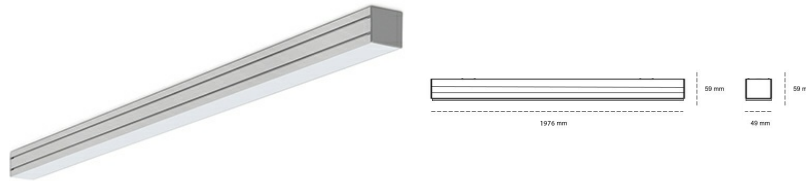

LINEAR LED LINE M 930 63W 1976mm LOW UGR GREY | ON/OFF |

LED	SMD
Barwa światła	3000 [K] STANDARD
CRI	90
Strumień led chip	9030 [lm]
Strumień światła z oprawy	4153 [lm]
Zasilanie systemu	63 [W]
Wydajność oprawy oświetleniowej	66 [lm/W]
Kąt świecenia	LOW UGR
Sterowanie	ON/OFF
MacAdam	3 SDCM

Linear LED

Oprawa profilowa ze źródłem światła LED. Dostępność w kolorze białym, czarnym i szarym. Na zamówienie istnieje możliwość lakierowania na dowolny kolor z palety RAL. Profil wykonany z aluminium. Możliwość montażu natynkowego lub na zawieszach. Dostępne przesłony: nano opal, micro pryzma, low UGR.

OPRAWA

Waga	3,9 [kg]
Ochronność IP , IK , klasa	IP 20, IK 1,
Kolor oprawy	GREY
Rodzaj przesłony	Plastic
Napięcie zasilania	220-240V 50-60Hz

Uwaga: Wszystkie dane są wartościami typowymi. Tolerancja pomiarów +/-10%. Funkcje systemu mogą ulec zmianie wraz z ulepszeniami produktu ze względu na postęp techniczny.

OPCJE

kolor oprawy do wyboru z palety RAL - na zapytanie, możliwość pomalowania oprawy z uzyskaniem efektu drewna, możliwość sterowania mocą świecenia za pomocą systemu CASAMBI / DALI możliwość zastosowania modułów Tunable White

Wygenerowano: 16.07.2024

+48 32 388 80 00

www.corra.pl
cora@cora.pl

Ulica: Ignatka Hakuby 18
41-914 Bytom, Polska