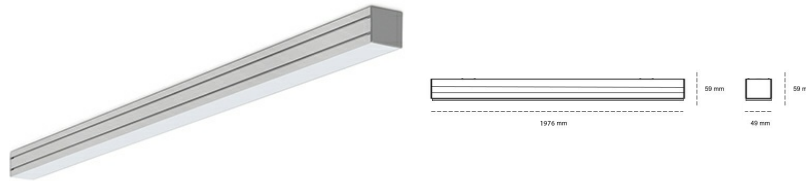

LINEAR LED LINE M 840 44W 1976mm MICROPRYZMA GREY | ON/OFF |

Kod produktu: M196-K0001-7F840-##-C7M-ZLN8_350-##-###

LED	SMD
Barwa światła	4000 [K] STANDARD
CRI	80
Strumień led chip	6840 [lm]
Strumień światła z oprawy	4104 [lm]
Zasilanie systemu	44 [W]
Wydajność oprawy oświetleniowej	93 [lm/W]
Kąt świecenia	MICROPRYZMA
Sterowanie	ON/OFF
MacAdam	3 SDCM

Linear LED

Oprawa profilowa ze źródłem światła LED. Dostępność w kolorze białym, czarnym i szarym. Na zamówienie istnieje możliwość lakierowania na dowolny kolor z palety RAL. Profil wykonany z aluminium. Możliwość montażu natynkowego lub na zawieszach. Dostępne przesłony: nano opal, micro pryzma, low UGR.

OPRAWA

Waga	3,9 [kg]
Ochronność IP , IK , klasa	IP 20, IK 1,
Kolor oprawy	GREY
Rodzaj przesłony	Plastic
Napięcie zasilania	220-240V 50-60Hz

Uwaga: Wszystkie dane są wartościami typowymi. Tolerancja pomiarów +/-10%. Funkcje systemu mogą ulec zmianie wraz z ulepszeniami produktu ze względu na postęp techniczny.