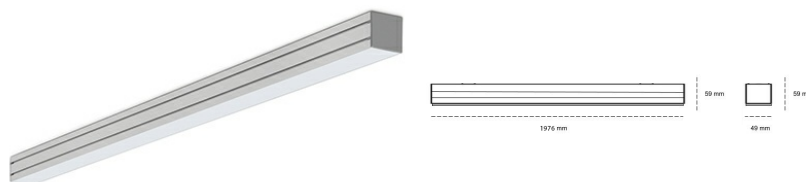

LINEAR LED LINE M 840 63W 1976mm MICROPRYZMA GREY | ON/OFF |

Kod produktu: M196-K0001-7F840-##-C7M-ZLN5_500-##-###

LED	SMD
Barwa światła	4000 [K] STANDARD
CRI	80
Strumień led chip	11151 [lm]
Strumień światła z oprawy	6690 [lm]
Zasilanie systemu	63 [W]
Wydajność oprawy oświetleniowej	106 [lm/W]
Kąt świecenia	MICROPRYZMA
Sterowanie	ON/OFF
MacAdam	3 SDCM

Linear LED

Oprawa profilowa ze źródłem światła LED. Dostępność w kolorze białym, czarnym i szarym. Na zamówienie istnieje możliwość lakierowania na dowolny kolor z palety RAL. Profil wykonany z aluminium. Możliwość montażu natynkowego lub na zawieszach. Dostępne przesłony: nano opal, micro pryzma, low UGR.

OPRAWA

Waga	3,9 [kg]
Ochronność IP , IK , klasa	IP 20, IK 1,
Kolor oprawy	GREY
Rodzaj przesłony	Plastic
Napięcie zasilania	220-240V 50-60Hz

Uwaga: Wszystkie dane są wartościami typowymi. Tolerancja pomiarów +/-10%. Funkcje systemu mogą ulec zmianie wraz z ulepszeniami produktu ze względu na postęp techniczny.