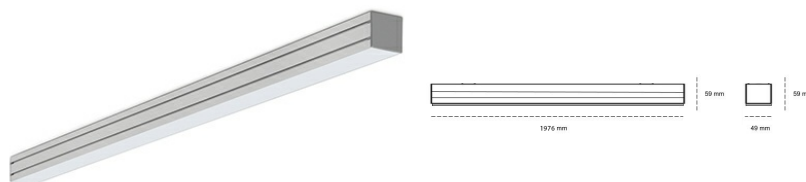

LINEAR LED LINE M 840 44W 1976mm LOW UGR GREY | ON/OFF |

LED	SMD
Barwa światła	4000 [K] STANDARD
CRI	80
Strumień led chip	6840 [lm]
Strumień światła z oprawy	3146 [lm]
Zasilanie systemu	44 [W]
Wydajność oprawy oświetleniowej	72 [lm/W]
Kąt świecenia	LOW UGR
Sterowanie	ON/OFF
MacAdam	3 SDCM

Linear LED

Oprawa profilowa ze źródłem światła LED. Dostępność w kolorze białym, czarnym i szarym. Na zamówienie istnieje możliwość lakierowania na dowolny kolor z palety RAL. Profil wykonany z aluminium. Możliwość montażu natynkowego lub na zawieszach. Dostępne przesłony: nano opal, micro pryzma, low UGR.

OPRAWA

Waga	3,9 [kg]
Ochronność IP , IK , klasa	IP 20, IK 1,
Kolor oprawy	GREY
Rodzaj przesłony	Plastic
Napięcie zasilania	220-240V 50-60Hz

Uwaga: Wszystkie dane są wartościami typowymi. Tolerancja pomiarów +/-10%. Funkcje systemu mogą ulec zmianie wraz z ulepszeniami produktu ze względu na postęp techniczny.

OPCJE

kolor oprawy do wyboru z palety RAL - na zapytanie, możliwość pomalowania oprawy z uzyskaniem efektu drewna, możliwość sterowania mocą świecenia za pomocą systemu CASAMBI / DALI możliwość zastosowania modułów Tunable White

Wygenerowano: 16.07.2024

+48 32 388 80 00

www.cora.pl
cora@cora.pl

Ulica: Ignatka Hakuby 18
41-914 Bytom, Polska