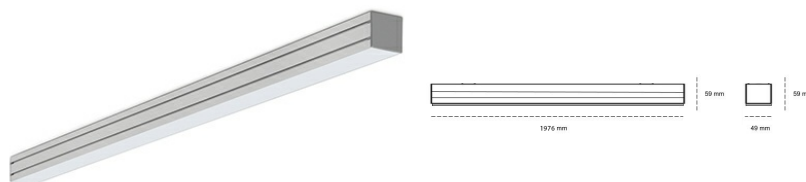

LINEAR LED LINE M 840 63W 1976mm LOW UGR GREY | ON/OFF |

LED	SMD
Barwa światła	4000 [K] STANDARD
CRI	80
Strumień led chip	11151 [lm]
Strumień światła z oprawy	5129 [lm]
Zasilanie systemu	63 [W]
Wydajność oprawy oświetleniowej	81 [lm/W]
Kąt świecenia	LOW UGR
Sterowanie	ON/OFF
MacAdam	3 SDCM

Linear LED

Oprawa profilowa ze źródłem światła LED. Dostępność w kolorze białym, czarnym i szarym. Na zamówienie istnieje możliwość lakierowania na dowolny kolor z palety RAL. Profil wykonany z aluminium. Możliwość montażu natynkowego lub na zawieszach. Dostępne przesłony: nano opal, micro pryzma, low UGR.

OPRAWA

Waga	3,9 [kg]
Ochronność IP , IK , klasa	IP 20, IK 1,
Kolor oprawy	GREY
Rodzaj przesłony	Plastic
Napięcie zasilania	220-240V 50-60Hz

Uwaga: Wszystkie dane są wartościami typowymi. Tolerancja pomiarów +/-10%. Funkcje systemu mogą ulec zmianie wraz z ulepszeniami produktu ze względu na postęp techniczny.

OPCJE

kolor oprawy do wyboru z palety RAL - na zapytanie, możliwość pomalowania oprawy z uzyskaniem efektu drewna, możliwość sterowania mocą świecenia za pomocą systemu CASAMBI / DALI możliwość zastosowania modułów Tunable White

Wygenerowano: 16.07.2024

+48 32 388 80 00

www.corra.pl
cora@cora.pl

Ulica: Ignatka Hakuby 18
41-914 Bytom, Polska