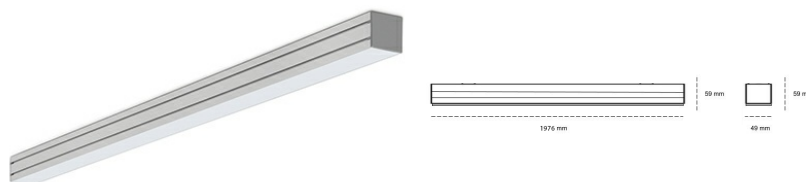

## LINEAR LED LINE M 830 44W 1976mm MICROPRYZMA GREY | ON/OFF |

Kod produktu: M196-K0001-7F830-##-C7M-ZLN8\_350-##-###

LED	SMD
Barwa światła	3000 [K] STANDARD
CRI	80
Strumień led chip	6552 [lm]
Strumień światła z oprawy	3865 [lm]
Zasilanie systemu	44 [W]
Wydajność oprawy oświetleniowej	88 [lm/W]
Kąt świecenia	MICROPRYZMA
Sterowanie	ON/OFF
MacAdam	3 SDCM

### Linear LED

Oprawa profilowa ze źródłem światła LED. Dostępność w kolorze białym, czarnym i szarym. Na zamówienie istnieje możliwość lakierowania na dowolny kolor z palety RAL. Profil wykonany z aluminium. Możliwość montażu natynkowego lub na zawieszach. Dostępne przesłony: nano opal, micro pryzma, low UGR.

### OPRAWA

Waga	3,9 [kg]
Ochronność IP , IK , klasa	IP 20, IK 1,
Kolor oprawy	GREY
Rodzaj przesłony	Plastic
Napięcie zasilania	220-240V 50-60Hz

Uwaga: Wszystkie dane są wartościami typowymi. Tolerancja pomiarów +/-10%. Funkcje systemu mogą ulec zmianie wraz z ulepszeniami produktu ze względu na postęp techniczny.