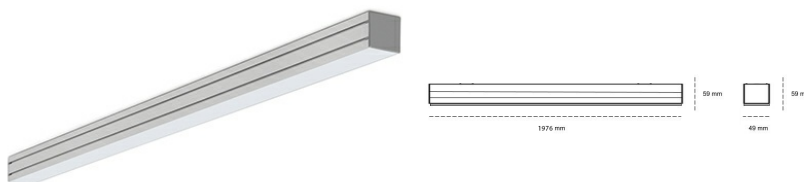

## LINEAR LED LINE M 830 63W 1976mm MICROPRYZMA GREY | ON/OFF |

Kod produktu: M196-K0001-7F830-##-C7M-ZLN5\_500-##-###

LED	SMD
Barwa światła	3000 [K] STANDARD
CRI	80
Strumień led chip	10689 [lm]
Strumień światła z oprawy	6306 [lm]
Zasilanie systemu	63 [W]
Wydajność oprawy oświetleniowej	100 [lm/W]
Kąt świecenia	MICROPRYZMA
Sterowanie	ON/OFF
MacAdam	3 SDCM

### Linear LED

Oprawa profilowa ze źródłem światła LED. Dostępność w kolorze białym, czarnym i szarym. Na zamówienie istnieje możliwość lakierowania na dowolny kolor z palety RAL. Profil wykonany z aluminium. Możliwość montażu natynkowego lub na zawieszach. Dostępne przesłony: nano opal, micro pryzma, low UGR.

### OPRAWA

Waga	3,9 [kg]
Ochronność IP , IK , klasa	IP 20, IK 1,
Kolor oprawy	GREY
Rodzaj przesłony	Plastic
Napięcie zasilania	220-240V 50-60Hz

Uwaga: Wszystkie dane są wartościami typowymi. Tolerancja pomiarów +/-10%. Funkcje systemu mogą ulec zmianie wraz z ulepszeniami produktu ze względu na postęp techniczny.