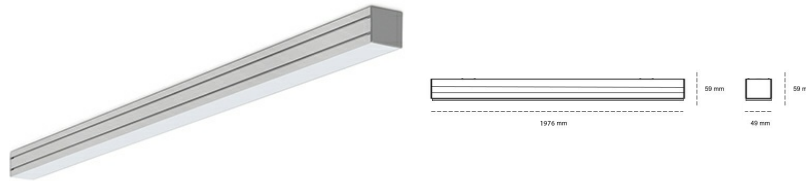

LINEAR LED LINE M 830 63W 1976mm NANO OPAL GREY | ON/OFF |

LED	SMD
Barwa światła	3000 [K] STANDARD
CRI	80
Strumień led chip	10689 [lm]
Strumień światła z oprawy	6306 [lm]
Zasilanie systemu	63 [W]
Wydajność oprawy oświetleniowej	100 [lm/W]
Kąt świecenia	NANO OPAL
Sterowanie	ON/OFF
MacAdam	3 SDCM

Linear LED

Oprawa profilowa ze źródłem światła LED. Dostępność w kolorze białym, czarnym i szarym. Na zamówienie istnieje możliwość lakierowania na dowolny kolor z palety RAL. Profil wykonany z aluminium. Możliwość montażu natynkowego lub na zawieszach. Dostępne przesłony: nano opal, micro pryzma, low UGR.

OPRAWA

Waga	3,9 [kg]
Ochronność IP , IK , klasa	IP 20, IK 1,
Kolor oprawy	GREY
Rodzaj przesłony	Plastic
Napięcie zasilania	220-240V 50-60Hz

Uwaga: Wszystkie dane są wartościami typowymi. Tolerancja pomiarów +/-10%. Funkcje systemu mogą ulec zmianie wraz z ulepszeniami produktu ze względu na postęp techniczny.

OPCJE

kolor oprawy do wyboru z palety RAL - na zapytanie, możliwość pomalowania oprawy z uzyskaniem efektu drewna, możliwość sterowania mocą świecenia za pomocą systemu CASAMBI / DALI możliwość zastosowania modułów Tunable White

Wygenerowano: 16.07.2024

+48 32 388 80 00

www.corra.pl
cora@cora.pl

Ulica: Ignatka Hakuby 18
41-914 Bytom, Polska