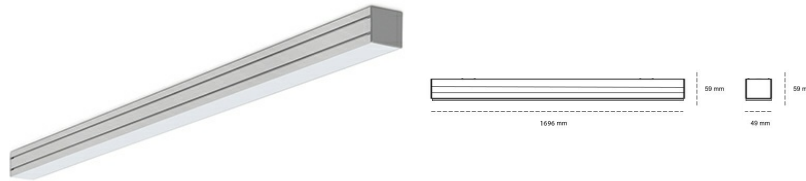

LINEAR LED LINE M 940 54W 1696mm OPAL WHITE | ON/OFF |

Kod produktu: M168-K0003-6F940-##-C6O-ZLN6_500-##-###

LED	SMD
Barwa światła	4000 [K] STANDARD
CRI	90
Strumień led chip	9162 [lm]
Strumień światła z oprawy	4581 [lm]
Zasilanie systemu	54 [W]
Wydajność oprawy oświetleniowej	85 [lm/W]
Kąt świecenia	OPAL
Sterowanie	ON/OFF
MacAdam	3 SDCM

Linear LED

Oprawa profilowa ze źródłem światła LED. Dostępność w kolorze białym, czarnym i szarym. Na zamówienie istnieje możliwość lakierowania na dowolny kolor z palety RAL. Profil wykonany z aluminium. Możliwość montażu natynkowego lub na zawieszach. Dostępne przesłony: nano opal, micro pryzma, low UGR.

OPRAWA

Waga	3,9 [kg]
Ochronność IP , IK , klasa	IP 20, IK 1,
Kolor oprawy	WHITE
Rodzaj przesłony	Plastic
Napięcie zasilania	220-240V 50-60Hz

Uwaga: Wszystkie dane są wartościami typowymi. Tolerancja pomiarów +/-10%. Funkcje systemu mogą ulec zmianie wraz z ulepszeniami produktu ze względu na postęp techniczny.