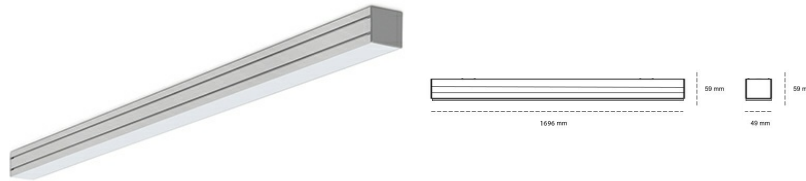

## LINEAR LED LINE M 940 54W 1696mm MICROPRYZMA WHITE | ON/OFF |

Kod produktu: M168-K0003-6F940-##-C6M-ZLN6\_500-##-###

LED	SMD
Barwa światła	4000 [K] STANDARD
CRI	90
Strumień led chip	9162 [lm]
Strumień światła z oprawy	5497 [lm]
Zasilanie systemu	54 [W]
Wydajność oprawy oświetleniowej	102 [lm/W]
Kąt świecenia	MICROPRYZMA
Sterowanie	ON/OFF
MacAdam	3 SDCM

### Linear LED

Oprawa profilowa ze źródłem światła LED. Dostępność w kolorze białym, czarnym i szarym. Na zamówienie istnieje możliwość lakierowania na dowolny kolor z palety RAL. Profil wykonany z aluminium. Możliwość montażu natynkowego lub na zawieszach. Dostępne przesłony: nano opal, micro pryzma, low UGR.

### OPRAWA

Waga	3,9 [kg]
Ochronność IP , IK , klasa	IP 20, IK 1,
Kolor oprawy	WHITE
Rodzaj przesłony	Plastic
Napięcie zasilania	220-240V 50-60Hz

Uwaga: Wszystkie dane są wartościami typowymi. Tolerancja pomiarów +/-10%. Funkcje systemu mogą ulec zmianie wraz z ulepszeniami produktu ze względu na postęp techniczny.