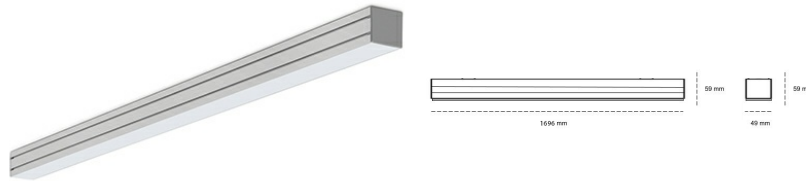

LINEAR LED LINE M 940 38W 1696mm MICROPRYZMA WHITE | ON/OFF |

Kod produktu: M168-K0003-6F940-##-C6M-ZLN6_350-##-###

LED	SMD
Barwa światła	4000 [K] STANDARD
CRI	90
Strumień led chip	5460 [lm]
Strumień światła z oprawy	3276 [lm]
Zasilanie systemu	38 [W]
Wydajność oprawy oświetleniowej	86 [lm/W]
Kąt świecenia	MICROPRYZMA
Sterowanie	ON/OFF
MacAdam	3 SDCM

Linear LED

Oprawa profilowa ze źródłem światła LED. Dostępność w kolorze białym, czarnym i szarym. Na zamówienie istnieje możliwość lakierowania na dowolny kolor z palety RAL. Profil wykonany z aluminium. Możliwość montażu natynkowego lub na zawieszach. Dostępne przesłony: nano opal, micro pryzma, low UGR.

OPRAWA

Waga	3,9 [kg]
Ochronność IP , IK , klasa	IP 20, IK 1,
Kolor oprawy	WHITE
Rodzaj przesłony	Plastic
Napięcie zasilania	220-240V 50-60Hz

Uwaga: Wszystkie dane są wartościami typowymi. Tolerancja pomiarów +/-10%. Funkcje systemu mogą ulec zmianie wraz z ulepszeniami produktu ze względu na postęp techniczny.