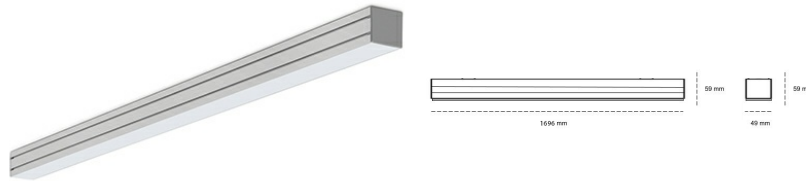

LINEAR LED LINE M 935 54W 1696mm MICROPRYZMA WHITE | ON/OFF |

Kod produktu: M168-K0003-6F935-##-C6M-ZLN6_500-##-###

LED	SMD
Barwa światła	3500 [K] STANDARD
CRI	90
Strumień led chip	8010 [lm]
Strumień światła z oprawy	4806 [lm]
Zasilanie systemu	54 [W]
Wydajność oprawy oświetleniowej	89 [lm/W]
Kąt świecenia	MICROPRYZMA
Sterowanie	ON/OFF
MacAdam	3 SDCM

Linear LED

Oprawa profilowa ze źródłem światła LED. Dostępność w kolorze białym, czarnym i szarym. Na zamówienie istnieje możliwość lakierowania na dowolny kolor z palety RAL. Profil wykonany z aluminium. Możliwość montażu natynkowego lub na zawieszach. Dostępne przesłony: nano opal, micro pryzma, low UGR.

OPRAWA

Waga	3,9 [kg]
Ochronność IP , IK , klasa	IP 20, IK 1,
Kolor oprawy	WHITE
Rodzaj przesłony	Plastic
Napięcie zasilania	220-240V 50-60Hz

Uwaga: Wszystkie dane są wartościami typowymi. Tolerancja pomiarów +/-10%. Funkcje systemu mogą ulec zmianie wraz z ulepszeniami produktu ze względu na postęp techniczny.