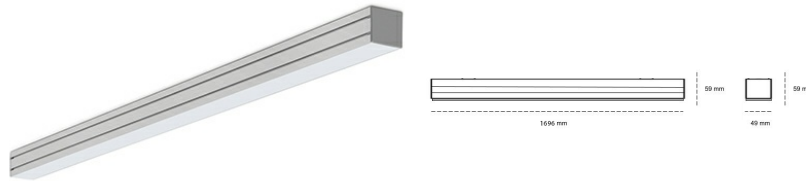

LINEAR LED LINE M 935 54W 1696mm LOW UGR WHITE | ON/OFF |

LED	SMD
Barwa światła	3500 [K] STANDARD
CRI	90
Strumień led chip	8010 [lm]
Strumień światła z oprawy	3684 [lm]
Zasilanie systemu	54 [W]
Wydajność oprawy oświetleniowej	68 [lm/W]
Kąt świecenia	LOW UGR
Sterowanie	ON/OFF
MacAdam	3 SDCM

Linear LED

Oprawa profilowa ze źródłem światła LED. Dostępność w kolorze białym, czarnym i szarym. Na zamówienie istnieje możliwość lakierowania na dowolny kolor z palety RAL. Profil wykonany z aluminium. Możliwość montażu natynkowego lub na zawieszach. Dostępne przesłony: nano opal, micro pryzma, low UGR.

OPRAWA

Waga	3,9 [kg]
Ochronność IP , IK , klasa	IP 20, IK 1,
Kolor oprawy	WHITE
Rodzaj przesłony	Plastic
Napięcie zasilania	220-240V 50-60Hz

Uwaga: Wszystkie dane są wartościami typowymi. Tolerancja pomiarów +/-10%. Funkcje systemu mogą ulec zmianie wraz z ulepszeniami produktu ze względu na postęp techniczny.

OPCJE

kolor oprawy do wyboru z palety RAL - na zapytanie, możliwość pomalowania oprawy z uzyskaniem efektu drewna, możliwość sterowania mocą świecenia za pomocą systemu CASAMBI / DALI możliwość zastosowania modułów Tunable White

Wygenerowano: 16.07.2024

+48 32 388 80 00

www.corra.pl
cora@cora.pl

Ulica: Ignatka Hakuby 18
41-914 Bytom, Polska