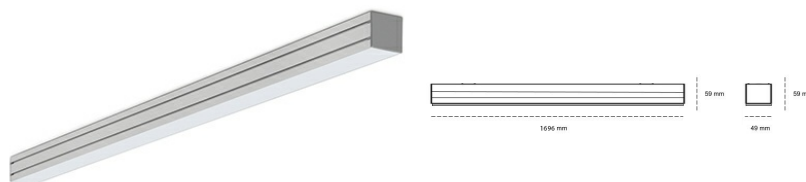

LINEAR LED LINE M 930 38W 1696mm OPAL WHITE | ON/OFF |

Kod produktu: M168-K0003-6F930-##-C6O-ZLN6_350-##-###

LED	SMD
Barwa światła	3000 [K] STANDARD
CRI	90
Strumień led chip	4650 [lm]
Strumień światła z oprawy	2325 [lm]
Zasilanie systemu	38 [W]
Wydajność oprawy oświetleniowej	61 [lm/W]
Kąt świecenia	OPAL
Sterowanie	ON/OFF
MacAdam	3 SDCM

Linear LED

Oprawa profilowa ze źródłem światła LED. Dostępność w kolorze białym, czarnym i szarym. Na zamówienie istnieje możliwość lakierowania na dowolny kolor z palety RAL. Profil wykonany z aluminium. Możliwość montażu natynkowego lub na zawieszach. Dostępne przesłony: nano opal, micro pryzma, low UGR.

OPRAWA

Waga	3,9 [kg]
Ochronność IP , IK , klasa	IP 20, IK 1,
Kolor oprawy	WHITE
Rodzaj przesłony	Plastic
Napięcie zasilania	220-240V 50-60Hz

Uwaga: Wszystkie dane są wartościami typowymi. Tolerancja pomiarów +/-10%. Funkcje systemu mogą ulec zmianie wraz z ulepszeniami produktu ze względu na postęp techniczny.