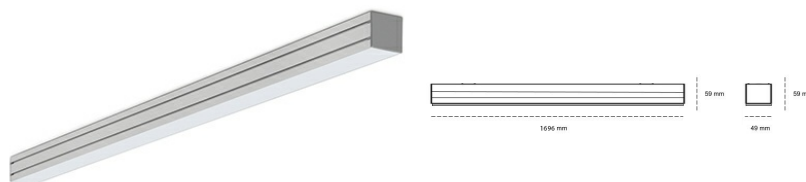

LINEAR LED LINE M 930 38W 1696mm LOW UGR WHITE | ON/OFF |

LED	SMD
Barwa światła	3000 [K] STANDARD
CRI	90
Strumień led chip	4650 [lm]
Strumień światła z oprawy	2139 [lm]
Zasilanie systemu	38 [W]
Wydajność oprawy oświetleniowej	56 [lm/W]
Kąt świecenia	LOW UGR
Sterowanie	ON/OFF
MacAdam	3 SDCM

Linear LED

Oprawa profilowa ze źródłem światła LED. Dostępność w kolorze białym, czarnym i szarym. Na zamówienie istnieje możliwość lakierowania na dowolny kolor z palety RAL. Profil wykonany z aluminium. Możliwość montażu natynkowego lub na zawieszach. Dostępne przesłony: nano opal, micro pryzma, low UGR.

OPRAWA

Waga	3,9 [kg]
Ochronność IP , IK , klasa	IP 20, IK 1,
Kolor oprawy	WHITE
Rodzaj przesłony	Plastic
Napięcie zasilania	220-240V 50-60Hz

Uwaga: Wszystkie dane są wartościami typowymi. Tolerancja pomiarów +/-10%. Funkcje systemu mogą ulec zmianie wraz z ulepszeniami produktu ze względu na postęp techniczny.

OPCJE

kolor oprawy do wyboru z palety RAL - na zapytanie, możliwość pomalowania oprawy z uzyskaniem efektu drewna, możliwość sterowania mocą świecenia za pomocą systemu CASAMBI / DALI możliwość zastosowania modułów Tunable White

Wygenerowano: 16.07.2024

+48 32 388 80 00

www.corra.pl
cora@cora.pl

Ulica: Ignatka Hakuby 18
41-914 Bytom, Polska