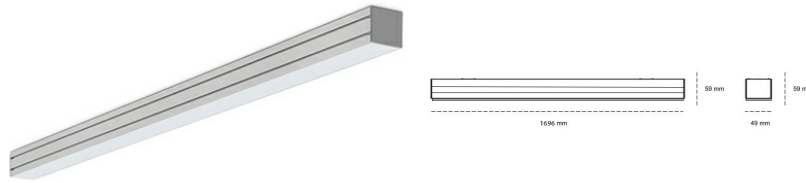

LINEAR LED LINE M 840 38W 1696mm OPAL WHITE | ON/OFF |

Kod produktu: M168-K0003-6F840-##-C6O-ZLN6_350-##-###

LED	SMD
Barwa światła	4000 [K] STANDARD
CRI	80
Strumień led chip	5700 [lm]
Strumień światła z oprawy	2850 [lm]
Zasilanie systemu	38 [W]
Wydajność oprawy oświetleniowej	75 [lm/W]
Kąt świecenia	OPAL
Sterowanie	ON/OFF
MacAdam	3 SDCM

Linear LED

Oprawa profilowa ze źródłem światła LED. Dostępność w kolorze białym, czarnym i szarym. Na zamówienie istnieje możliwość lakierowania na dowolny kolor z palety RAL. Profil wykonany z aluminium. Możliwość montażu natynkowego lub na zawieszach. Dostępne przesłony: nano opal, micro pryzma, low UGR.

OPRAWA

Waga	3,9 [kg]
Ochronność IP , IK , klasa	IP 20, IK 1,
Kolor oprawy	WHITE
Rodzaj przesłony	Plastic
Napięcie zasilania	220-240V 50-60Hz

Uwaga: Wszystkie dane są wartościami typowymi. Tolerancja pomiarów +/-10%. Funkcje systemu mogą ulec zmianie wraz z ulepszeniami produktu ze względu na postęp techniczny.