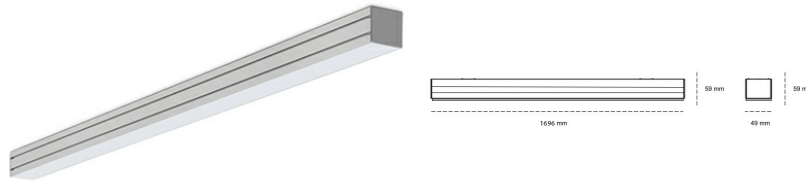

LINEAR LED LINE M 840 38W 1696mm MICROPRYZMA WHITE | ON/OFF |

Kod produktu: M168-K0003-6F840-##-C6M-ZLN6_350-##-###

LED	SMD
Barwa światła	4000 [K] STANDARD
CRI	80
Strumień led chip	5700 [lm]
Strumień światła z oprawy	3420 [lm]
Zasilanie systemu	38 [W]
Wydajność oprawy oświetleniowej	90 [lm/W]
Kąt świecenia	MICROPRYZMA
Sterowanie	ON/OFF
MacAdam	3 SDCM

Linear LED

Oprawa profilowa ze źródłem światła LED. Dostępność w kolorze białym, czarnym i szarym. Na zamówienie istnieje możliwość lakierowania na dowolny kolor z palety RAL. Profil wykonany z aluminium. Możliwość montażu natynkowego lub na zawieszach. Dostępne przesłony: nano opal, micro pryzma, low UGR.

OPRAWA

Waga	3,9 [kg]
Ochronność IP , IK , klasa	IP 20, IK 1,
Kolor oprawy	WHITE
Rodzaj przesłony	Plastic
Napięcie zasilania	220-240V 50-60Hz

Uwaga: Wszystkie dane są wartościami typowymi. Tolerancja pomiarów +/-10%. Funkcje systemu mogą ulec zmianie wraz z ulepszeniami produktu ze względu na postęp techniczny.