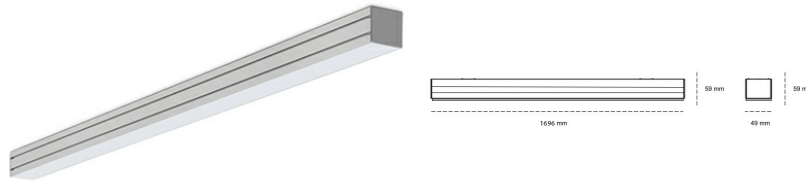

## LINEAR LED LINE M 830 54W 1696mm MICROPRYZMA WHITE | ON/OFF |

Kod produktu: M168-K0003-6F830-##-C6M-ZLN6\_500-##-###

|                                 |                   |
|---------------------------------|-------------------|
| LED                             | SMD               |
| Barwa światła                   | 3000 [K] STANDARD |
| CRI                             | 80                |
| Strumień led chip               | 9162 [lm]         |
| Strumień światła z oprawy       | 5405 [lm]         |
| Zasilanie systemu               | 54 [W]            |
| Wydajność oprawy oświetleniowej | 100 [lm/W]        |
| Kąt świecenia                   | MICROPRYZMA       |
| Sterowanie                      | ON/OFF            |
| MacAdam                         | 3 SDCM            |

### Linear LED

Oprawa profilowa ze źródłem światła LED. Dostępność w kolorze białym, czarnym i szarym. Na zamówienie istnieje możliwość lakierowania na dowolny kolor z palety RAL. Profil wykonany z aluminium. Możliwość montażu natynkowego lub na zawieszach. Dostępne przesłony: nano opal, micro pryzma, low UGR.

### OPRAWA

|                            |                  |
|----------------------------|------------------|
| Waga                       | 3,9 [kg]         |
| Ochronność IP , IK , klasa | IP 20, IK 1,     |
| Kolor oprawy               | WHITE            |
| Rodzaj przesłony           | Plastic          |
| Napięcie zasilania         | 220-240V 50-60Hz |