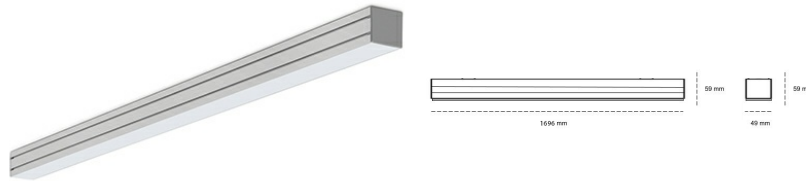

LINEAR LED LINE M 830 38W 1696mm NANO OPAL WHITE | ON/OFF |

LED	SMD
Barwa światła	3000 [K] STANDARD
CRI	80
Strumień led chip	5460 [lm]
Strumień światła z oprawy	3221 [lm]
Zasilanie systemu	38 [W]
Wydajność oprawy oświetleniowej	85 [lm/W]
Kąt świecenia	NANO OPAL
Sterowanie	ON/OFF
MacAdam	3 SDCM

Linear LED

Oprawa profilowa ze źródłem światła LED. Dostępność w kolorze białym, czarnym i szarym. Na zamówienie istnieje możliwość lakierowania na dowolny kolor z palety RAL. Profil wykonany z aluminium. Możliwość montażu natynkowego lub na zawieszach. Dostępne przesłony: nano opal, micro pryzma, low UGR.

OPRAWA

Waga	3,9 [kg]
Ochronność IP , IK , klasa	IP 20, IK 1,
Kolor oprawy	WHITE
Rodzaj przesłony	Plastic
Napięcie zasilania	220-240V 50-60Hz

Uwaga: Wszystkie dane są wartościami typowymi. Tolerancja pomiarów +/-10%. Funkcje systemu mogą ulec zmianie wraz z ulepszeniami produktu ze względu na postęp techniczny.

OPCJE

kolor oprawy do wyboru z palety RAL - na zapytanie, możliwość pomalowania oprawy z uzyskaniem efektu drewna, możliwość sterowania mocą świecenia za pomocą systemu CASAMBI / DALI możliwość zastosowania modułów Tunable White

Wygenerowano: 16.07.2024

+48 32 388 80 00

www.cora.pl
cora@cora.pl

Ulica: Ignatka Hakuby 18
41-914 Bytom, Polska