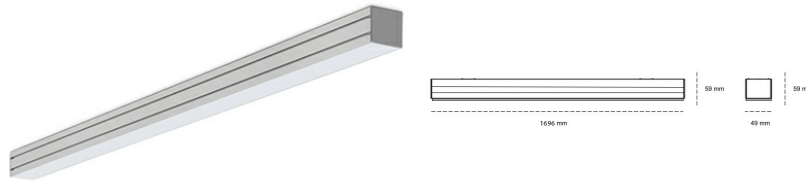

LINEAR LED LINE M 940 38W 1696mm LOW UGR BLACK | ON/OFF |

Kod produktu: M168-K0002-6F940-##-C6L-ZLN6_350-##-###

LED	SMD
Barwa światła	4000 [K] STANDARD
CRI	90
Strumień led chip	5460 [lm]
Strumień światła z oprawy	2511 [lm]
Zasilanie systemu	38 [W]
Wydajność oprawy oświetleniowej	66 [lm/W]
Kąt świecenia	LOW UGR
Sterowanie	ON/OFF
MacAdam	3 SDCM

Linear LED

Oprawa profilowa ze źródłem światła LED. Dostępność w kolorze białym, czarnym i szarym. Na zamówienie istnieje możliwość lakierowania na dowolny kolor z palety RAL. Profil wykonany z aluminium. Możliwość montażu natynkowego lub na zawieszach. Dostępne przesłony: nano opal, micro pryzma, low UGR.

OPRAWA

Waga	3,9 [kg]
Ochronność IP , IK , klasa	IP 20, IK 1,
Kolor oprawy	BLACK
Rodzaj przesłony	Plastic
Napięcie zasilania	220-240V 50-60Hz

Uwaga: Wszystkie dane są wartościami typowymi. Tolerancja pomiarów +/-10%. Funkcje systemu mogą ulec zmianie wraz z ulepszeniami produktu ze względu na postęp techniczny.