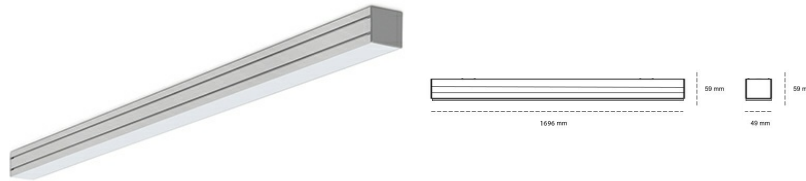

LINEAR LED LINE M 935 54W 1696mm MICROPRYZMA BLACK | ON/OFF |

Kod produktu: M168-K0002-6F935-##-C6M-ZLN6_500-##-###

LED	SMD
Barwa światła	3500 [K] STANDARD
CRI	90
Strumień led chip	8010 [lm]
Strumień światła z oprawy	4806 [lm]
Zasilanie systemu	54 [W]
Wydajność oprawy oświetleniowej	89 [lm/W]
Kąt świecenia	MICROPRYZMA
Sterowanie	ON/OFF
MacAdam	3 SDCM

Linear LED

Oprawa profilowa ze źródłem światła LED. Dostępność w kolorze białym, czarnym i szarym. Na zamówienie istnieje możliwość lakierowania na dowolny kolor z palety RAL. Profil wykonany z aluminium. Możliwość montażu natynkowego lub na zawieszach. Dostępne przesłony: nano opal, micro pryzma, low UGR.

OPRAWA

Waga	3,9 [kg]
Ochronność IP , IK , klasa	IP 20, IK 1,
Kolor oprawy	BLACK
Rodzaj przesłony	Plastic
Napięcie zasilania	220-240V 50-60Hz

Uwaga: Wszystkie dane są wartościami typowymi. Tolerancja pomiarów +/-10%. Funkcje systemu mogą ulec zmianie wraz z ulepszeniami produktu ze względu na postęp techniczny.