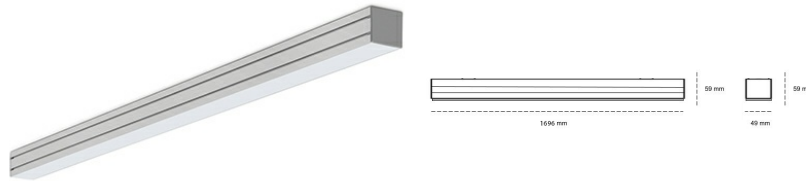

LINEAR LED LINE M 935 38W 1696mm LOW UGR BLACK | ON/OFF |

LED	SMD
Barwa światła	3500 [K] STANDARD
CRI	90
Strumień led chip	4800 [lm]
Strumień światła z oprawy	2208 [lm]
Zasilanie systemu	38 [W]
Wydajność oprawy oświetleniowej	58 [lm/W]
Kąt świecenia	LOW UGR
Sterowanie	ON/OFF
MacAdam	3 SDCM

Linear LED

Oprawa profilowa ze źródłem światła LED. Dostępność w kolorze białym, czarnym i szarym. Na zamówienie istnieje możliwość lakierowania na dowolny kolor z palety RAL. Profil wykonany z aluminium. Możliwość montażu natynkowego lub na zawieszach. Dostępne przesłony: nano opal, micro pryzma, low UGR.

OPRAWA

Waga	3,9 [kg]
Ochronność IP , IK , klasa	IP 20, IK 1,
Kolor oprawy	BLACK
Rodzaj przesłony	Plastic
Napięcie zasilania	220-240V 50-60Hz

Uwaga: Wszystkie dane są wartościami typowymi. Tolerancja pomiarów +/-10%. Funkcje systemu mogą ulec zmianie wraz z ulepszeniami produktu ze względu na postęp techniczny.

OPCJE

kolor oprawy do wyboru z palety RAL - na zapytanie, możliwość pomalowania oprawy z uzyskaniem efektu drewna, możliwość sterowania mocą świecenia za pomocą systemu CASAMBI / DALI możliwość zastosowania modułów Tunable White

Wygenerowano: 16.07.2024

+48 32 388 80 00

www.corra.pl
cora@cora.pl

Ulica: Ignatza Hakuby 18
41-914 Bytom, Polska