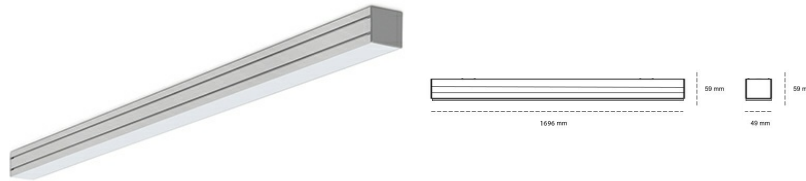

## LINEAR LED LINE M 930 54W 1696mm OPAL BLACK | ON/OFF |

Kod produktu: M168-K0002-6F930-##-C6O-ZLN6\_500-##-###

LED	SMD
Barwa światła	3000 [K] STANDARD
CRI	90
Strumień led chip	7740 [lm]
Strumień światła z oprawy	3870 [lm]
Zasilanie systemu	54 [W]
Wydajność oprawy oświetleniowej	72 [lm/W]
Kąt świecenia	OPAL
Sterowanie	ON/OFF
MacAdam	3 SDCM

### Linear LED

Oprawa profilowa ze źródłem światła LED. Dostępność w kolorze białym, czarnym i szarym. Na zamówienie istnieje możliwość lakierowania na dowolny kolor z palety RAL. Profil wykonany z aluminium. Możliwość montażu natynkowego lub na zawieszach. Dostępne przesłony: nano opal, micro pryzma, low UGR.

### OPRAWA

Waga	3,9 [kg]
Ochronność IP , IK , klasa	IP 20, IK 1,
Kolor oprawy	BLACK
Rodzaj przesłony	Plastic
Napięcie zasilania	220-240V 50-60Hz

Uwaga: Wszystkie dane są wartościami typowymi. Tolerancja pomiarów +/-10%. Funkcje systemu mogą ulec zmianie wraz z ulepszeniami produktu ze względu na postęp techniczny.