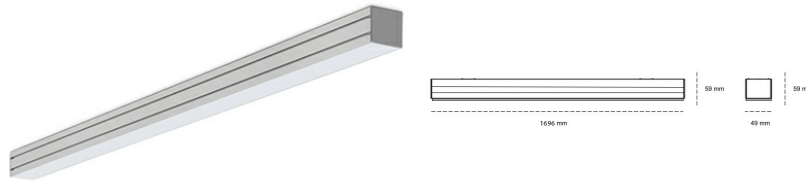

LINEAR LED LINE M 930 38W 1696mm OPAL BLACK | ON/OFF |

Kod produktu: M168-K0002-6F930-##-C6O-ZLN6_350-##-###

| | |
|---------------------------------|-------------------|
| LED | SMD |
| Barwa światła | 3000 [K] STANDARD |
| CRI | 90 |
| Strumień led chip | 4650 [lm] |
| Strumień światła z oprawy | 2325 [lm] |
| Zasilanie systemu | 38 [W] |
| Wydajność oprawy oświetleniowej | 61 [lm/W] |
| Kąt świecenia | OPAL |
| Sterowanie | ON/OFF |
| MacAdam | 3 SDCM |

Linear LED

Oprawa profilowa ze źródłem światła LED. Dostępność w kolorze białym, czarnym i szarym. Na zamówienie istnieje możliwość lakierowania na dowolny kolor z palety RAL. Profil wykonany z aluminium. Możliwość montażu natynkowego lub na zawieszach. Dostępne przesłony: nano opal, micro pryzma, low UGR.

OPRAWA

| | |
|----------------------------|------------------|
| Waga | 3,9 [kg] |
| Ochronność IP , IK , klasa | IP 20, IK 1, |
| Kolor oprawy | BLACK |
| Rodzaj przesłony | Plastic |
| Napięcie zasilania | 220-240V 50-60Hz |

Uwaga: Wszystkie dane są wartościami typowymi. Tolerancja pomiarów +/-10%. Funkcje systemu mogą ulec zmianie wraz z ulepszeniami produktu ze względu na postęp techniczny.

OPCJE

kolor oprawy do wyboru z palety RAL - na zapytanie, możliwość pomalowania oprawy z uzyskaniem efektu drewna, możliwość sterowania mocą świecenia za pomocą systemu CASAMBI / DALI możliwość zastosowania modułów Tunable White