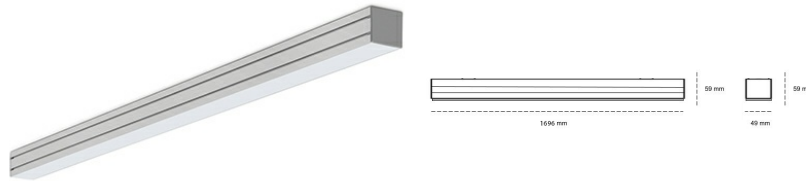

LINEAR LED LINE M 930 38W 1696mm LOW UGR BLACK | ON/OFF |

LED	SMD
Barwa światła	3000 [K] STANDARD
CRI	90
Strumień led chip	4650 [lm]
Strumień światła z oprawy	2139 [lm]
Zasilanie systemu	38 [W]
Wydajność oprawy oświetleniowej	56 [lm/W]
Kąt świecenia	LOW UGR
Sterowanie	ON/OFF
MacAdam	3 SDCM

Linear LED

Oprawa profilowa ze źródłem światła LED. Dostępność w kolorze białym, czarnym i szarym. Na zamówienie istnieje możliwość lakierowania na dowolny kolor z palety RAL. Profil wykonany z aluminium. Możliwość montażu natynkowego lub na zawieszach. Dostępne przesłony: nano opal, micro pryzma, low UGR.

OPRAWA

Waga	3,9 [kg]
Ochronność IP , IK , klasa	IP 20, IK 1,
Kolor oprawy	BLACK
Rodzaj przesłony	Plastic
Napięcie zasilania	220-240V 50-60Hz

Uwaga: Wszystkie dane są wartościami typowymi. Tolerancja pomiarów +/-10%. Funkcje systemu mogą ulec zmianie wraz z ulepszeniami produktu ze względu na postęp techniczny.

OPCJE

kolor oprawy do wyboru z palety RAL - na zapytanie, możliwość pomalowania oprawy z uzyskaniem efektu drewna, możliwość sterowania mocą świecenia za pomocą systemu CASAMBI / DALI możliwość zastosowania modułów Tunable White

Wygenerowano: 16.07.2024

+48 32 388 80 00

www.cora.pl
cora@cora.pl

Ulica: Ignatza Hakuby 18
41-914 Bytom, Polska