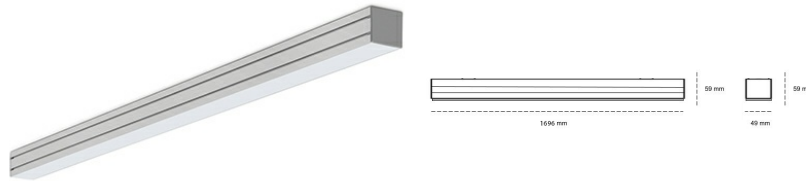

LINEAR LED LINE M 930 54W 1696mm NANO OPAL BLACK | ON/OFF |

LED	SMD
Barwa światła	3000 [K] STANDARD
CRI	90
Strumień led chip	7740 [lm]
Strumień światła z oprawy	4644 [lm]
Zasilanie systemu	54 [W]
Wydajność oprawy oświetleniowej	86 [lm/W]
Kąt świecenia	NANO OPAL
Sterowanie	ON/OFF
MacAdam	3 SDCM

Linear LED

Oprawa profilowa ze źródłem światła LED. Dostępność w kolorze białym, czarnym i szarym. Na zamówienie istnieje możliwość lakierowania na dowolny kolor z palety RAL. Profil wykonany z aluminium. Możliwość montażu natynkowego lub na zawieszach. Dostępne przesłony: nano opal, micro pryzma, low UGR.

OPRAWA

Waga	3,9 [kg]
Ochronność IP , IK , klasa	IP 20, IK 1,
Kolor oprawy	BLACK
Rodzaj przesłony	Plastic
Napięcie zasilania	220-240V 50-60Hz

Uwaga: Wszystkie dane są wartościami typowymi. Tolerancja pomiarów +/-10%. Funkcje systemu mogą ulec zmianie wraz z ulepszeniami produktu ze względu na postęp techniczny.

OPCJE

kolor oprawy do wyboru z palety RAL - na zapytanie, możliwość pomalowania oprawy z uzyskaniem efektu drewna, możliwość sterowania mocą świecenia za pomocą systemu CASAMBI / DALI możliwość zastosowania modułów Tunable White

Wygenerowano: 14.08.2024

+48 32 388 80 00

www.corra.pl
cora@cora.pl

Ulica: Ignatka Hakuby 18
41-914 Bytom, Polska