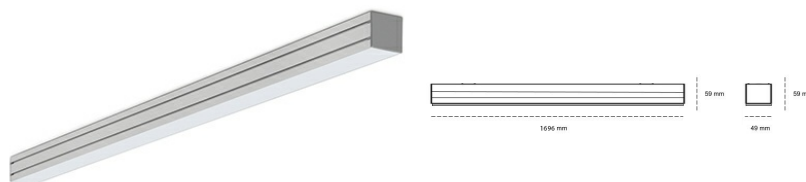

LINEAR LED LINE M 840 38W 1696mm LOW UGR BLACK | ON/OFF |

LED	SMD
Barwa światła	4000 [K] STANDARD
CRI	80
Strumień led chip	5700 [lm]
Strumień światła z oprawy	2622 [lm]
Zasilanie systemu	38 [W]
Wydajność oprawy oświetleniowej	69 [lm/W]
Kąt świecenia	LOW UGR
Sterowanie	ON/OFF
MacAdam	3 SDCM

Linear LED

Oprawa profilowa ze źródłem światła LED. Dostępność w kolorze białym, czarnym i szarym. Na zamówienie istnieje możliwość lakierowania na dowolny kolor z palety RAL. Profil wykonany z aluminium. Możliwość montażu natynkowego lub na zawieszach. Dostępne przesłony: nano opal, micro pryzma, low UGR.

OPRAWA

Waga	3,9 [kg]
Ochronność IP , IK , klasa	IP 20, IK 1,
Kolor oprawy	BLACK
Rodzaj przesłony	Plastic
Napięcie zasilania	220-240V 50-60Hz

Uwaga: Wszystkie dane są wartościami typowymi. Tolerancja pomiarów +/-10%. Funkcje systemu mogą ulec zmianie wraz z ulepszeniami produktu ze względu na postęp techniczny.

OPCJE

kolor oprawy do wyboru z palety RAL - na zapytanie, możliwość pomalowania oprawy z uzyskaniem efektu drewna, możliwość sterowania mocą świecenia za pomocą systemu CASAMBI / DALI możliwość zastosowania modułów Tunable White

Wygenerowano: 16.07.2024

+48 32 388 80 00

www.corra.pl
cora@cora.pl

Ulica: Ignatza Hakuby 18
41-914 Bytom, Polska