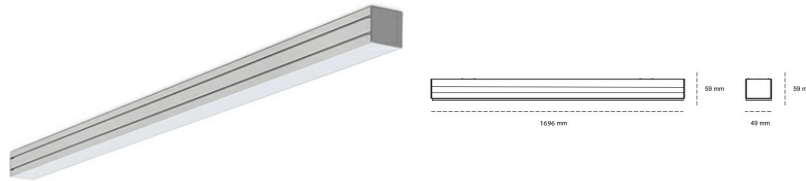

LINEAR LED LINE M 840 54W 1696mm NANO OPAL BLACK | ON/OFF |

LED	SMD
Barwa światła	4000 [K] STANDARD
CRI	80
Strumień led chip	9558 [lm]
Strumień światła z oprawy	5639 [lm]
Zasilanie systemu	54 [W]
Wydajność oprawy oświetleniowej	104 [lm/W]
Kąt świecenia	NANO OPAL
Sterowanie	ON/OFF
MacAdam	3 SDCM

Linear LED

Oprawa profilowa ze źródłem światła LED. Dostępność w kolorze białym, czarnym i szarym. Na zamówienie istnieje możliwość lakierowania na dowolny kolor z palety RAL. Profil wykonany z aluminium. Możliwość montażu natynkowego lub na zawieszach. Dostępne przesłony: nano opal, micro pryzma, low UGR.

OPRAWA

Waga	3,9 [kg]
Ochronność IP , IK , klasa	IP 20, IK 1,
Kolor oprawy	BLACK
Rodzaj przesłony	Plastic
Napięcie zasilania	220-240V 50-60Hz

Uwaga: Wszystkie dane są wartościami typowymi. Tolerancja pomiarów +/-10%. Funkcje systemu mogą ulec zmianie wraz z ulepszeniami produktu ze względu na postęp techniczny.

OPCJE

kolor oprawy do wyboru z palety RAL - na zapytanie, możliwość pomalowania oprawy z uzyskaniem efektu drewna, możliwość sterowania mocą świecenia za pomocą systemu CASAMBI / DALI możliwość zastosowania modułów Tunable White

Wygenerowano: 16.07.2024

+48 32 388 80 00

www.corra.pl
cora@cora.pl

Ulica: Ignatka Hakuby 18
41-914 Bytom, Polska