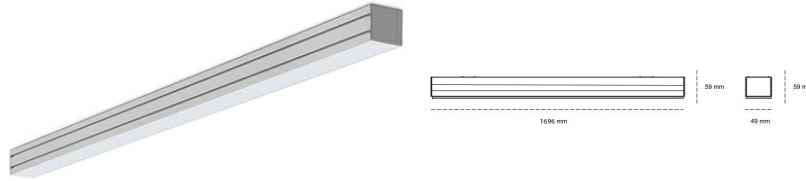

LINEAR LED LINE M 940 38W 1696mm MICROPRYZMA GREY | ON/OFF |

LED	SMD
Barwa światła	4000 [K] STANDARD
CRI	90
Strumień led chip	5460 [lm]
Strumień światła z oprawy	3276 [lm]
Zasilanie systemu	38 [W]
Wydajność oprawy oświetleniowej	86 [lm/W]
Kąt świecenia	MICROPRYZMA
Sterowanie	ON/OFF
MacAdam	3 SDCM

Linear LED

Oprawa profilowa ze źródłem światła LED. Dostępność w kolorze białym, czarnym i szarym. Na zamówienie istnieje możliwość lakierowania na dowolny kolor z palety RAL. Profil wykonany z aluminium. Możliwość montażu natynkowego lub na zawieszach. Dostępne przesłony: nano opal, micro pryzma, low UGR.

OPRAWA

Waga	3,9 [kg]
Ochronność IP , IK , klasa	IP 20, IK 1,
Kolor oprawy	GREY
Rodzaj przesłony	Plastic
Napięcie zasilania	220-240V 50-60Hz

Uwaga: Wszystkie dane są wartościami typowymi. Tolerancja pomiarów +/-10%. Funkcje systemu mogą ulec zmianie wraz z ulepszeniami produktu ze względu na postęp techniczny.

OPCJE

kolor oprawy do wyboru z palety RAL - na zapytanie, możliwość pomalowania oprawy z uzyskaniem efektu drewna, możliwość sterowania mocą świecenia za pomocą systemu CASAMBI / DALI możliwość zastosowania modułów Tunable White

Wygenerowano: 14.08.2024

+48 32 388 80 00

www.corra.pl
cora@cora.pl

Ulica: Ignatka Hakuby 18
41-914 Bytom, Polska