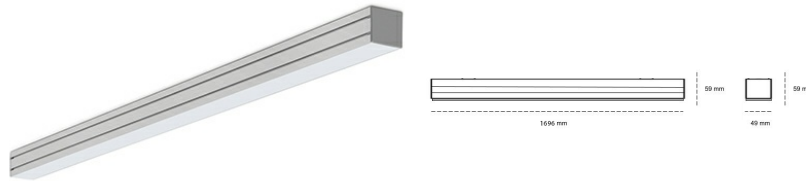

LINEAR LED LINE M 940 54W 1696mm LOW UGR GREY | ON/OFF |

LED	SMD
Barwa światła	4000 [K] STANDARD
CRI	90
Strumień led chip	9162 [lm]
Strumień światła z oprawy	4214 [lm]
Zasilanie systemu	54 [W]
Wydajność oprawy oświetleniowej	78 [lm/W]
Kąt świecenia	LOW UGR
Sterowanie	ON/OFF
MacAdam	3 SDCM

Linear LED

Oprawa profilowa ze źródłem światła LED. Dostępność w kolorze białym, czarnym i szarym. Na zamówienie istnieje możliwość lakierowania na dowolny kolor z palety RAL. Profil wykonany z aluminium. Możliwość montażu natynkowego lub na zawieszach. Dostępne przesłony: nano opal, micro pryzma, low UGR.

OPRAWA

Waga	3,9 [kg]
Ochronność IP , IK , klasa	IP 20, IK 1,
Kolor oprawy	GREY
Rodzaj przesłony	Plastic
Napięcie zasilania	220-240V 50-60Hz

Uwaga: Wszystkie dane są wartościami typowymi. Tolerancja pomiarów +/-10%. Funkcje systemu mogą ulec zmianie wraz z ulepszeniami produktu ze względu na postęp techniczny.

OPCJE

kolor oprawy do wyboru z palety RAL - na zapytanie, możliwość pomalowania oprawy z uzyskaniem efektu drewna, możliwość sterowania mocą świecenia za pomocą systemu CASAMBI / DALI możliwość zastosowania modułów Tunable White

Wygenerowano: 16.07.2024

+48 32 388 80 00

www.corra.pl
cora@cora.pl

Ulica: Ignatka Hakuby 18
41-914 Bytom, Polska