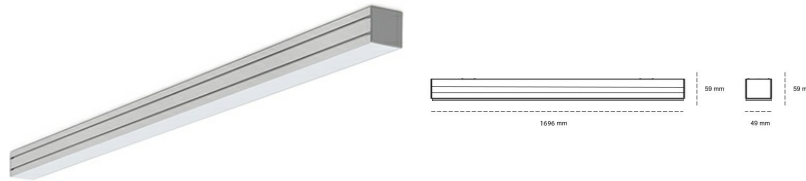

LINEAR LED LINE M 940 54W 1696mm NANO OPAL GREY | ON/OFF |

LED	SMD
Barwa światła	4000 [K] STANDARD
CRI	90
Strumień led chip	9162 [lm]
Strumień światła z oprawy	5405 [lm]
Zasilanie systemu	54 [W]
Wydajność oprawy oświetleniowej	100 [lm/W]
Kąt świecenia	NANO OPAL
Sterowanie	ON/OFF
MacAdam	3 SDCM

Linear LED

Oprawa profilowa ze źródłem światła LED. Dostępność w kolorze białym, czarnym i szarym. Na zamówienie istnieje możliwość lakierowania na dowolny kolor z palety RAL. Profil wykonany z aluminium. Możliwość montażu natynkowego lub na zawieszach. Dostępne przesłony: nano opal, micro pryzma, low UGR.

OPRAWA

Waga	3,9 [kg]
Ochronność IP , IK , klasa	IP 20, IK 1,
Kolor oprawy	GREY
Rodzaj przesłony	Plastic
Napięcie zasilania	220-240V 50-60Hz

Uwaga: Wszystkie dane są wartościami typowymi. Tolerancja pomiarów +/-10%. Funkcje systemu mogą ulec zmianie wraz z ulepszeniami produktu ze względu na postęp techniczny.

OPCJE

kolor oprawy do wyboru z palety RAL - na zapytanie, możliwość pomalowania oprawy z uzyskaniem efektu drewna, możliwość sterowania mocą świecenia za pomocą systemu CASAMBI / DALI możliwość zastosowania modułów Tunable White

Wygenerowano: 16.07.2024

+48 32 388 80 00

www.corra.pl
cora@cora.pl

Ulica: Ignatka Hakuby 18
41-914 Bytom, Polska