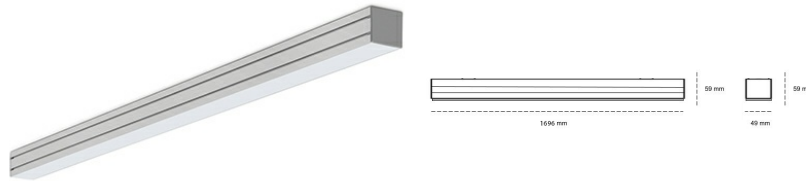

## LINEAR LED LINE M 935 54W 1696mm OPAL GREY | ON/OFF |

Kod produktu: M168-K0001-6F935-##-C6O-ZLN6\_500-##-###

LED	SMD
Barwa światła	3500 [K] STANDARD
CRI	90
Strumień led chip	8010 [lm]
Strumień światła z oprawy	4005 [lm]
Zasilanie systemu	54 [W]
Wydajność oprawy oświetleniowej	74 [lm/W]
Kąt świecenia	OPAL
Sterowanie	ON/OFF
MacAdam	3 SDCM

### Linear LED

Oprawa profilowa ze źródłem światła LED. Dostępność w kolorze białym, czarnym i szarym. Na zamówienie istnieje możliwość lakierowania na dowolny kolor z palety RAL. Profil wykonany z aluminium. Możliwość montażu natynkowego lub na zawieszach. Dostępne przesłony: nano opal, micro pryzma, low UGR.

### OPRAWA

Waga	3,9 [kg]
Ochronność IP , IK , klasa	IP 20, IK 1,
Kolor oprawy	GREY
Rodzaj przesłony	Plastic
Napięcie zasilania	220-240V 50-60Hz

Uwaga: Wszystkie dane są wartościami typowymi. Tolerancja pomiarów +/-10%. Funkcje systemu mogą ulec zmianie wraz z ulepszeniami produktu ze względu na postęp techniczny.