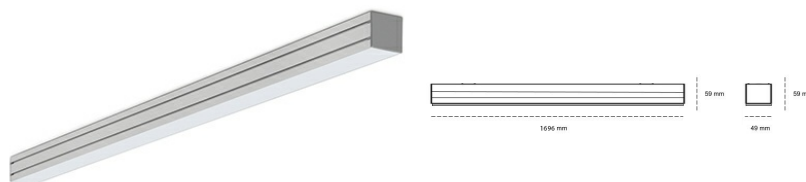

LINEAR LED LINE M 935 54W 1696mm NANO OPAL GREY | ON/OFF |

LED	SMD
Barwa światła	3500 [K] STANDARD
CRI	90
Strumień led chip	8010 [lm]
Strumień światła z oprawy	4725 [lm]
Zasilanie systemu	54 [W]
Wydajność oprawy oświetleniowej	88 [lm/W]
Kąt świecenia	NANO OPAL
Sterowanie	ON/OFF
MacAdam	3 SDCM

Linear LED

Oprawa profilowa ze źródłem światła LED. Dostępność w kolorze białym, czarnym i szarym. Na zamówienie istnieje możliwość lakierowania na dowolny kolor z palety RAL. Profil wykonany z aluminium. Możliwość montażu natynkowego lub na zawieszach. Dostępne przesłony: nano opal, micro pryzma, low UGR.

OPRAWA

Waga	3,9 [kg]
Ochronność IP , IK , klasa	IP 20, IK 1,
Kolor oprawy	GREY
Rodzaj przesłony	Plastic
Napięcie zasilania	220-240V 50-60Hz

Uwaga: Wszystkie dane są wartościami typowymi. Tolerancja pomiarów +/-10%. Funkcje systemu mogą ulec zmianie wraz z ulepszeniami produktu ze względu na postęp techniczny.

OPCJE

kolor oprawy do wyboru z palety RAL - na zapytanie, możliwość pomalowania oprawy z uzyskaniem efektu drewna, możliwość sterowania mocą świecenia za pomocą systemu CASAMBI / DALI możliwość zastosowania modułów Tunable White

Wygenerowano: 16.07.2024

+48 32 388 80 00

www.cora.pl
cora@cora.pl

Ulica: Ignatka Hakuby 18
41-914 Bytom, Polska