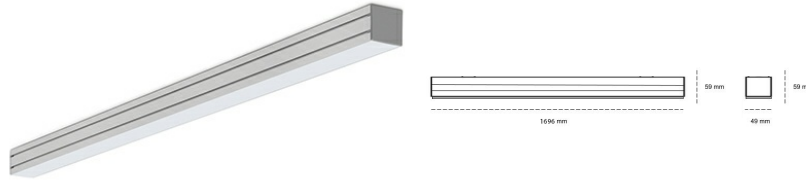

LINEAR LED LINE M 930 38W 1696mm LOW UGR GREY | ON/OFF |

Kod produktu: M168-K0001-6F930-##-C6L-ZLN6_350-###-###

LED	SMD
Barwa światła	3000 [K] STANDARD
CRI	90
Strumień led chip	4650 [lm]
Strumień światła z oprawy	2139 [lm]
Zasilanie systemu	38 [W]
Wydajność oprawy oświetleniowej	56 [lm/W]
Kąt świecenia	LOW UGR
Sterowanie	ON/OFF
MacAdam	3 SDCM

Linear LED

Oprawa profilowa ze źródłem światła LED. Dostępność w kolorze białym, czarnym i szarym. Na zamówienie istnieje możliwość lakierowania na dowolny kolor z palety RAL. Profil wykonany z aluminium. Możliwość montażu natynkowego lub na zawieszach. Dostępne przesłony: nano opal, micro pryzma, low UGR.

OPRAWA

Waga	3,9 [kg]
Ochronność IP , IK , klasa	IP 20, IK 1,
Kolor oprawy	GREY
Rodzaj przesłony	Plastic
Napięcie zasilania	220-240V 50-60Hz

Uwaga: Wszystkie dane są wartościami typowymi. Tolerancja pomiarów +/-10%. Funkcje systemu mogą ulec zmianie wraz z ulepszeniami produktu ze względu na postęp techniczny.