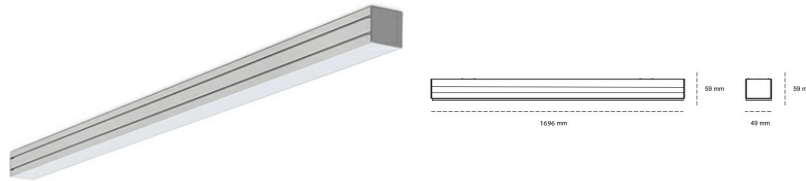

LINEAR LED LINE M 930 54W 1696mm NANO OPAL GREY | ON/OFF |

LED	SMD
Barwa światła	3000 [K] STANDARD
CRI	90
Strumień led chip	7740 [lm]
Strumień światła z oprawy	4644 [lm]
Zasilanie systemu	54 [W]
Wydajność oprawy oświetleniowej	86 [lm/W]
Kąt świecenia	NANO OPAL
Sterowanie	ON/OFF
MacAdam	3 SDCM

Linear LED

Oprawa profilowa ze źródłem światła LED. Dostępność w kolorze białym, czarnym i szarym. Na zamówienie istnieje możliwość lakierowania na dowolny kolor z palety RAL. Profil wykonany z aluminium. Możliwość montażu natynkowego lub na zawieszach. Dostępne przesłony: nano opal, micro pryzma, low UGR.

OPRAWA

Waga	3,9 [kg]
Ochronność IP , IK , klasa	IP 20, IK 1,
Kolor oprawy	GREY
Rodzaj przesłony	Plastic
Napięcie zasilania	220-240V 50-60Hz

Uwaga: Wszystkie dane są wartościami typowymi. Tolerancja pomiarów +/-10%. Funkcje systemu mogą ulec zmianie wraz z ulepszeniami produktu ze względu na postęp techniczny.

OPCJE

kolor oprawy do wyboru z palety RAL - na zapytanie, możliwość pomalowania oprawy z uzyskaniem efektu drewna, możliwość sterowania mocą świecenia za pomocą systemu CASAMBI / DALI możliwość zastosowania modułów Tunable White

Wygenerowano: 16.07.2024

+48 32 388 80 00

www.corra.pl
cora@cora.pl

Ulica: Ignatka Hakuby 18
41-914 Bytom, Polska