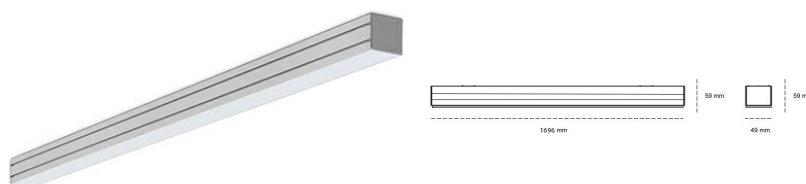

## LINEAR LED LINE M 840 38W 1696mm OPAL GREY | ON/OFF |

Kod produktu: M168-K0001-6F840-##-C6O-ZLN6\_350-##-###

LED	SMD
Barwa światła	4000 [K] STANDARD
CRI	80
Strumień led chip	5700 [lm]
Strumień światła z oprawy	2850 [lm]
Zasilanie systemu	38 [W]
Wydajność oprawy oświetleniowej	75 [lm/W]
Kąt świecenia	OPAL
Sterowanie	ON/OFF
MacAdam	3 SDCM

### Linear LED

Oprawa profilowa ze źródłem światła LED. Dostępność w kolorze białym, czarnym i szarym. Na zamówienie istnieje możliwość lakierowania na dowolny kolor z palety RAL. Profil wykonany z aluminium. Możliwość montażu natynkowego lub na zawieszach. Dostępne przesłony: nano opal, micro pryzma, low UGR.

### OPRAWA

Waga	3,9 [kg]
Ochronność IP , IK , klasa	IP 20, IK 1,
Kolor oprawy	GREY
Rodzaj przesłony	Plastic
Napięcie zasilania	220-240V 50-60Hz

Uwaga: Wszystkie dane są wartościami typowymi. Tolerancja pomiarów +/-10%. Funkcje systemu mogą ulec zmianie wraz z ulepszeniami produktu ze względu na postęp techniczny.