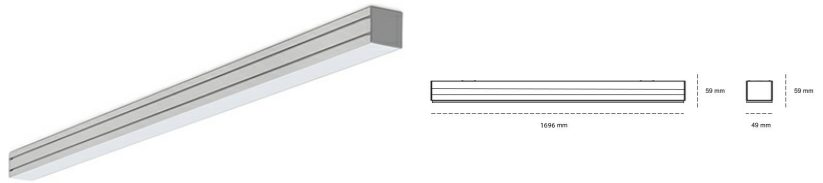

LINEAR LED LINE M 840 54W 1696mm NANO OPAL GREY | ON/OFF |

LED	SMD
Barwa światła	4000 [K] STANDARD
CRI	80
Strumień led chip	9558 [lm]
Strumień światła z oprawy	5639 [lm]
Zasilanie systemu	54 [W]
Wydajność oprawy oświetleniowej	104 [lm/W]
Kąt świecenia	NANO OPAL
Sterowanie	ON/OFF
MacAdam	3 SDCM

Linear LED

Oprawa profilowa ze źródłem światła LED. Dostępność w kolorze białym, czarnym i szarym. Na zamówienie istnieje możliwość lakierowania na dowolny kolor z palety RAL. Profil wykonany z aluminium. Możliwość montażu natynkowego lub na zawieszniach. Dostępne przesłony: nano opal, micro pryzma, low UGR.

OPRAWA

Waga	3,9 [kg]
Ochronność IP , IK , klasa	IP 20, IK 1,
Kolor oprawy	BLACK
Rodzaj przesłony	Plastic
Napięcie zasilania	220-240V 50-60Hz

Uwaga: Wszystkie dane są wartościami typowymi. Tolerancja pomiarów +/-10%. Funkcje systemu mogą ulec zmianie wraz z ulepszeniami produktu ze względu na postęp techniczny.

OPCJE

kolor oprawy do wyboru z palety RAL - na zapytanie, możliwość pomalowania oprawy z uzyskaniem efektu drewna, możliwość sterowania mocą świecenia za pomocą systemu CASAMBI / DALI możliwość zastosowania modułów Tunable White

Wygenerowano: 17.09.2024