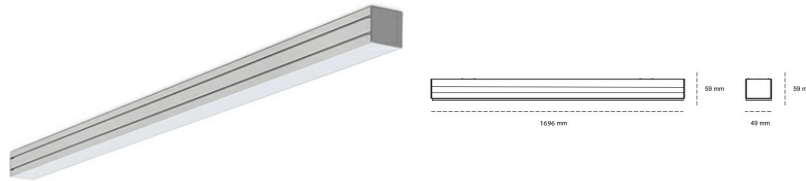

LINEAR LED LINE M 830 38W 1696mm LOW UGR GREY | ON/OFF |

LED	SMD
Barwa światła	3000 [K] STANDARD
CRI	80
Strumień led chip	5460 [lm]
Strumień światła z oprawy	2511 [lm]
Zasilanie systemu	38 [W]
Wydajność oprawy oświetleniowej	66 [lm/W]
Kąt świecenia	LOW UGR
Sterowanie	ON/OFF
MacAdam	3 SDCM

Linear LED

Oprawa profilowa ze źródłem światła LED. Dostępność w kolorze białym, czarnym i szarym. Na zamówienie istnieje możliwość lakierowania na dowolny kolor z palety RAL. Profil wykonany z aluminium. Możliwość montażu natynkowego lub na zawieszach. Dostępne przesłony: nano opal, micro pryzma, low UGR.

OPRAWA

Waga	3,9 [kg]
Ochronność IP , IK , klasa	IP 20, IK 1,
Kolor oprawy	GREY
Rodzaj przesłony	Plastic
Napięcie zasilania	220-240V 50-60Hz

Uwaga: Wszystkie dane są wartościami typowymi. Tolerancja pomiarów +/-10%. Funkcje systemu mogą ulec zmianie wraz z ulepszeniami produktu ze względu na postęp techniczny.

OPCJE

kolor oprawy do wyboru z palety RAL - na zapytanie, możliwość pomalowania oprawy z uzyskaniem efektu drewna, możliwość sterowania mocą świecenia za pomocą systemu CASAMBI / DALI możliwość zastosowania modułów Tunable White

Wygenerowano: 16.07.2024

+48 32 388 80 00

www.corra.pl
cora@cora.pl

Ulica: Ignatza Hakuby 18
41-914 Bytom, Polska