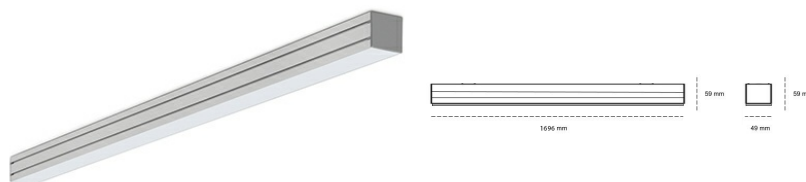

LINEAR LED LINE M 830 54W 1696mm NANO OPAL GREY | ON/OFF |

LED	SMD
Barwa światła	3000 [K] STANDARD
CRI	80
Strumień led chip	9162 [lm]
Strumień światła z oprawy	5405 [lm]
Zasilanie systemu	54 [W]
Wydajność oprawy oświetleniowej	100 [lm/W]
Kąt świecenia	NANO OPAL
Sterowanie	ON/OFF
MacAdam	3 SDCM

Linear LED

Oprawa profilowa ze źródłem światła LED. Dostępność w kolorze białym, czarnym i szarym. Na zamówienie istnieje możliwość lakierowania na dowolny kolor z palety RAL. Profil wykonany z aluminium. Możliwość montażu natynkowego lub na zawieszach. Dostępne przesłony: nano opal, micro pryzma, low UGR.

OPRAWA

Waga	3,9 [kg]
Ochronność IP , IK , klasa	IP 20, IK 1,
Kolor oprawy	GREY
Rodzaj przesłony	Plastic
Napięcie zasilania	220-240V 50-60Hz

Uwaga: Wszystkie dane są wartościami typowymi. Tolerancja pomiarów +/-10%. Funkcje systemu mogą ulec zmianie wraz z ulepszeniami produktu ze względu na postęp techniczny.

OPCJE

kolor oprawy do wyboru z palety RAL - na zapytanie, możliwość pomalowania oprawy z uzyskaniem efektu drewna, możliwość sterowania mocą świecenia za pomocą systemu CASAMBI / DALI możliwość zastosowania modułów Tunable White

Wygenerowano: 14.08.2024

+48 32 388 80 00

www.corra.pl
cora@cora.pl

Ulica: Ignatza Hakuby 18
41-914 Bytom, Polska