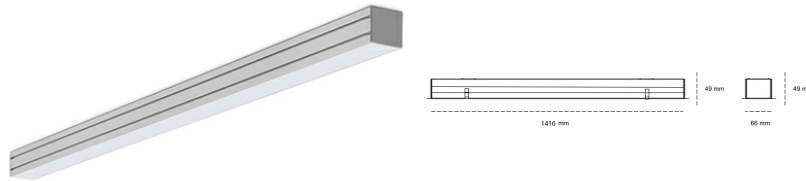

LINEAR LED LINE M 940 46W 1416mm MICROPRYZMA WHITE | ON/OFF |

Kod produktu: M140-K0003-5F940-##-C5M-ZLN6_500-##-###

LED	SMD
Barwa światła	4000 [K] STANDARD
CRI	90
Strumień led chip	7635 [lm]
Strumień światła z oprawy	4581 [lm]
Zasilanie systemu	46 [W]
Wydajność oprawy oświetleniowej	100 [lm/W]
Kąt świecenia	MICROPRYZMA
Sterowanie	ON/OFF
MacAdam	3 SDCM

Linear LED

Oprawa profilowa ze źródłem światła LED. Dostępność w kolorze białym, czarnym i szarym. Na zamówienie istnieje możliwość lakierowania na dowolny kolor z palety RAL. Profil wykonany z aluminium. Możliwość montażu natynkowego lub na zawieszach. Dostępne przesłony: nano opal, micro pryzma, low UGR.

OPRAWA

Waga	3,9 [kg]
Ochronność IP , IK , klasa	IP 20, IK 1,
Kolor oprawy	WHITE
Rodzaj przesłony	Plastic
Napięcie zasilania	220-240V 50-60Hz

Uwaga: Wszystkie dane są wartościami typowymi. Tolerancja pomiarów +/-10%. Funkcje systemu mogą ulec zmianie wraz z ulepszeniami produktu ze względu na postęp techniczny.