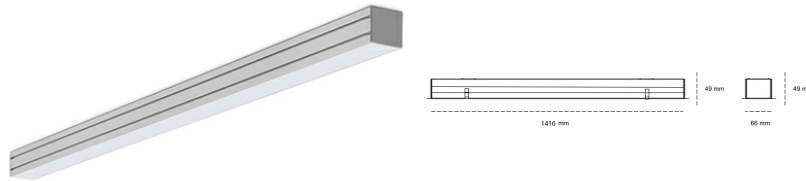

LINEAR LED LINE M 930 46W 1416mm MICROPRYZMA WHITE | ON/OFF |

Kod produktu: M140-K0003-5F930-##-C5M-ZLN6_500-##-###

LED	SMD
Barwa światła	3000 [K] STANDARD
CRI	90
Strumień led chip	6450 [lm]
Strumień światła z oprawy	3870 [lm]
Zasilanie systemu	46 [W]
Wydajność oprawy oświetleniowej	84 [lm/W]
Kąt świecenia	MICROPRYZMA
Sterowanie	ON/OFF
MacAdam	3 SDCM

Linear LED

Oprawa profilowa ze źródłem światła LED. Dostępność w kolorze białym, czarnym i szarym. Na zamówienie istnieje możliwość lakierowania na dowolny kolor z palety RAL. Profil wykonany z aluminium. Możliwość montażu natynkowego lub na zawieszach. Dostępne przesłony: nano opal, micro pryzma, low UGR.

OPRAWA

Waga	3,9 [kg]
Ochronność IP , IK , klasa	IP 20, IK 1,
Kolor oprawy	WHITE
Rodzaj przesłony	Plastic
Napięcie zasilania	220-240V 50-60Hz

Uwaga: Wszystkie dane są wartościami typowymi. Tolerancja pomiarów +/-10%. Funkcje systemu mogą ulec zmianie wraz z ulepszeniami produktu ze względu na postęp techniczny.