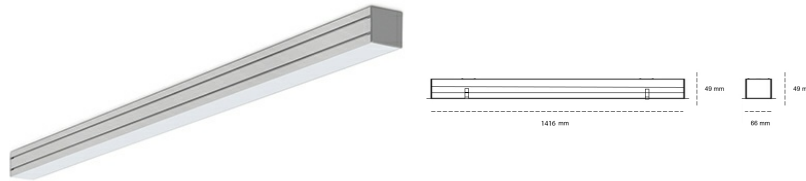

LINEAR LED LINE M 830 33W 1416mm OPAL WHITE | ON/OFF |

Kod produktu: M140-K0003-5F830-##-C5O-ZLN6_350-##-###

LED	SMD
Barwa światła	3000 [K] STANDARD
CRI	80
Strumień led chip	4368 [lm]
Strumień światła z oprawy	2184 [lm]
Zasilanie systemu	33 [W]
Wydajność oprawy oświetleniowej	66 [lm/W]
Kąt świecenia	OPAL
Sterowanie	ON/OFF
MacAdam	3 SDCM

Linear LED

Oprawa profilowa ze źródłem światła LED. Dostępność w kolorze białym, czarnym i szarym. Na zamówienie istnieje możliwość lakierowania na dowolny kolor z palety RAL. Profil wykonany z aluminium. Możliwość montażu natynkowego lub na zawieszach. Dostępne przesłony: nano opal, micro pryzma, low UGR.

OPRAWA

Waga	3,9 [kg]
Ochronność IP , IK , klasa	IP 20, IK 1,
Kolor oprawy	WHITE
Rodzaj przesłony	Plastic
Napięcie zasilania	220-240V 50-60Hz

Uwaga: Wszystkie dane są wartościami typowymi. Tolerancja pomiarów +/-10%. Funkcje systemu mogą ulec zmianie wraz z ulepszeniami produktu ze względu na postęp techniczny.