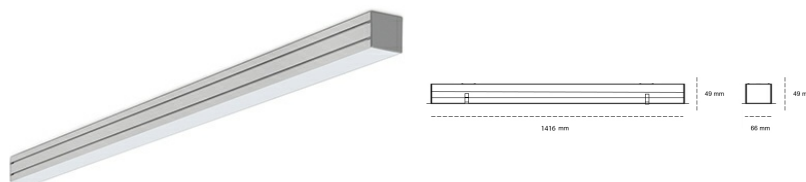

LINEAR LED LINE M 830 46W 1416mm MICROPRYZMA WHITE | ON/OFF |

Kod produktu: M140-K0003-5F830-##-C5M-ZLN6_500-##-###

LED	SMD
Barwa światła	3000 [K] STANDARD
CRI	80
Strumień led chip	7635 [lm]
Strumień światła z oprawy	4504 [lm]
Zasilanie systemu	46 [W]
Wydajność oprawy oświetleniowej	98 [lm/W]
Kąt świecenia	MICROPRYZMA
Sterowanie	ON/OFF
MacAdam	3 SDCM

Linear LED

Oprawa profilowa ze źródłem światła LED. Dostępność w kolorze białym, czarnym i szarym. Na zamówienie istnieje możliwość lakierowania na dowolny kolor z palety RAL. Profil wykonany z aluminium. Możliwość montażu natynkowego lub na zawieszach. Dostępne przesłony: nano opał, micro pryzma, low UGR.

OPRAWA

Waga	3,9 [kg]
Ochronność IP , IK , klasa	IP 20, IK 1,
Kolor oprawy	WHITE
Rodzaj przesłony	Plastic
Napięcie zasilania	220-240V 50-60Hz

Uwaga: Wszystkie dane są wartościami typowymi. Tolerancja pomiarów +/-10%. Funkcje systemu mogą ulec zmianie wraz z ulepszeniami produktu ze względu na postęp techniczny.