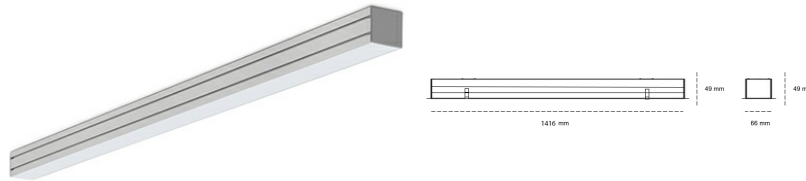

LINEAR LED LINE M 935 46W 1416mm MICROPRYZMA BLACK | ON/OFF |

Kod produktu: M140-K0002-5F935-##-C5M-ZLN6_500-##-###

LED	SMD
Barwa światła	3500 [K] STANDARD
CRI	90
Strumień led chip	6675 [lm]
Strumień światła z oprawy	4005 [lm]
Zasilanie systemu	46 [W]
Wydajność oprawy oświetleniowej	87 [lm/W]
Kąt świecenia	MICROPRYZMA
Sterowanie	ON/OFF
MacAdam	3 SDCM

Linear LED

Oprawa profilowa ze źródłem światła LED. Dostępność w kolorze białym, czarnym i szarym. Na zamówienie istnieje możliwość lakierowania na dowolny kolor z palety RAL. Profil wykonany z aluminium. Możliwość montażu natynkowego lub na zawieszach. Dostępne przesłony: nano opal, micro pryzma, low UGR.

OPRAWA

Waga	3,9 [kg]
Ochronność IP , IK , klasa	IP 20, IK 1,
Kolor oprawy	BLACK
Rodzaj przesłony	Plastic
Napięcie zasilania	220-240V 50-60Hz

Uwaga: Wszystkie dane są wartościami typowymi. Tolerancja pomiarów +/-10%. Funkcje systemu mogą ulec zmianie wraz z ulepszeniami produktu ze względu na postęp techniczny.