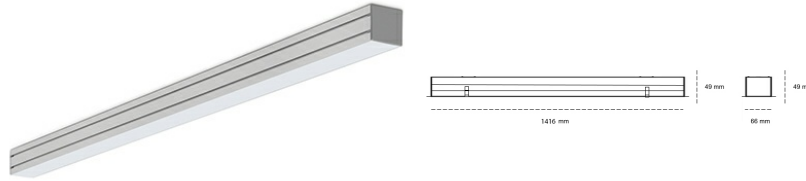

LINEAR LED LINE M 940 46W 1416mm MICROPRYZMA GREY | ON/OFF |

LED	SMD
Barwa światła	4000 [K] STANDARD
CRI	90
Strumień led chip	7635 [lm]
Strumień światła z oprawy	4581 [lm]
Zasilanie systemu	46 [W]
Wydajność oprawy oświetleniowej	100 [lm/W]
Kąt świecenia	MICROPRYZMA
Sterowanie	ON/OFF
MacAdam	3 SDCM

Linear LED

Oprawa profilowa ze źródłem światła LED. Dostępność w kolorze białym, czarnym i szarym. Na zamówienie istnieje możliwość lakierowania na dowolny kolor z palety RAL. Profil wykonany z aluminium. Możliwość montażu natynkowego lub na zawieszach. Dostępne przesłony: nano opal, micro pryzma, low UGR.

OPRAWA

Waga	3,9 [kg]
Ochronność IP , IK , klasa	IP 20, IK 1,
Kolor oprawy	GREY
Rodzaj przesłony	Plastic
Napięcie zasilania	220-240V 50-60Hz

Uwaga: Wszystkie dane są wartościami typowymi. Tolerancja pomiarów +/-10%. Funkcje systemu mogą ulec zmianie wraz z ulepszeniami produktu ze względu na postęp techniczny.

OPCJE

kolor oprawy do wyboru z palety RAL - na zapytanie, możliwość pomalowania oprawy z uzyskaniem efektu drewna, możliwość sterowania mocą świecenia za pomocą systemu CASAMBI / DALI możliwość zastosowania modułów Tunable White

Wygenerowano: 16.07.2024

+48 32 388 80 00

www.cora.pl
cora@cora.pl

Ulica: Ignatka Hakuby 18
41-914 Bytom, Polska